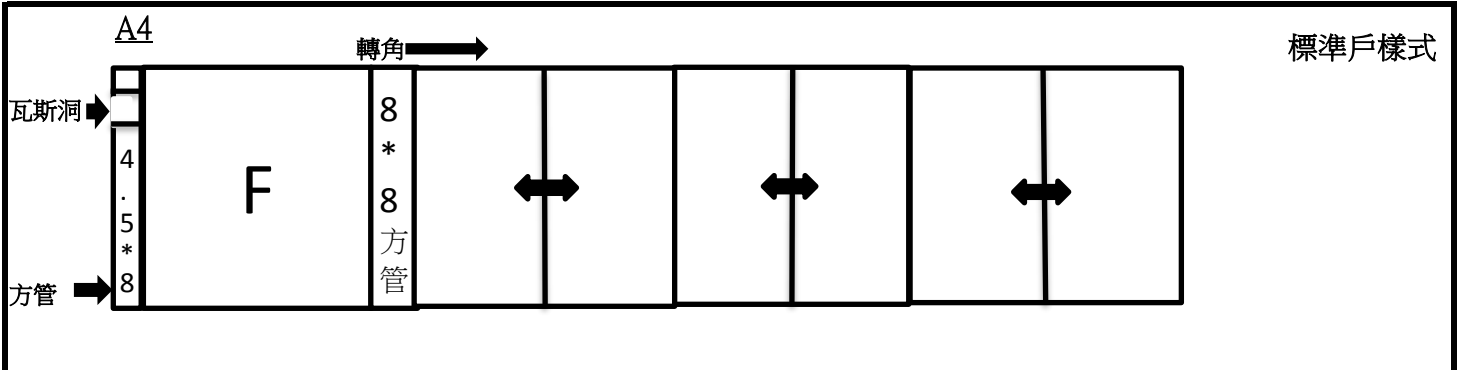

大成鋁門窗

估價單

工廠地址:新竹市美森街52號

電話:0980699923

客戶名稱: 九牧世家社區	工程地點:
表面處理: 咖啡	填單日期: 107 年 10 月 17 日

代號	品名	寬(W)	高(H)	數量	鋁門窗單價	玻璃厚度	玻璃單價	補料	塞水路	合計
A4	正新818氣密窗	134.4	121.5	3	4960	8mm	1820	2300	1260	23,900
A4	8公分固定窗	23	121.5	1	1820	8mm	320			2,140
	4到14樓規格									
小計新台幣:									\$	26,040